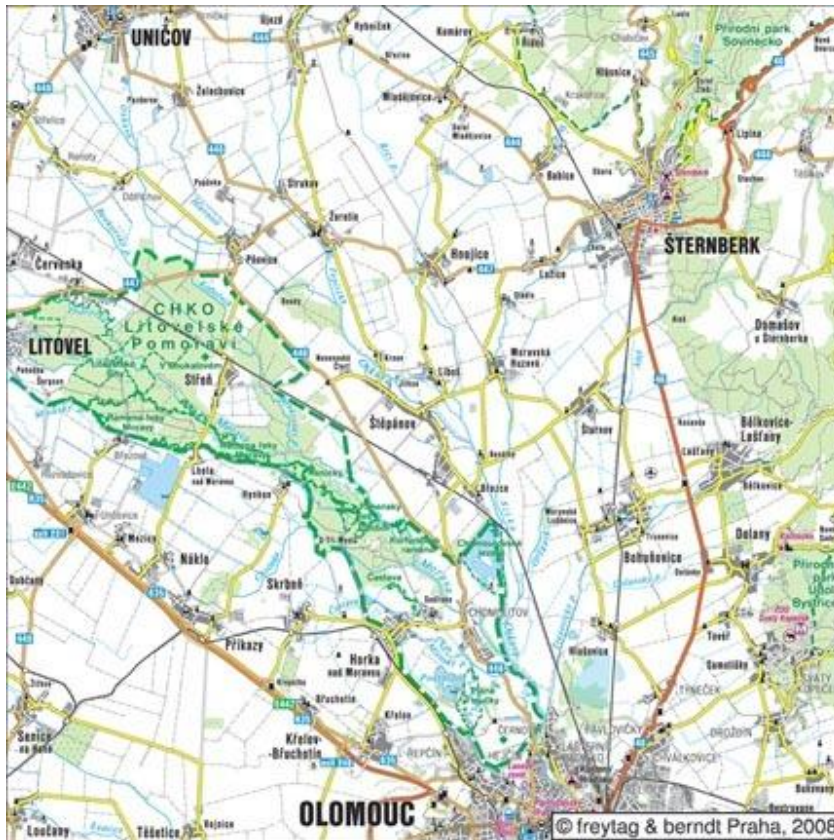

INVESTICE DO ROZVOJE VZDĚLÁVÁNÍ

MY COUNTRY (MÁ ZEM)

(AJ-07-11)

Popiš krajinu kolem tvého bydliště dle mapy.

Zdroj: [www.toulavakamera.ceskatelevize.cz](http://www.toulavakamera.ceskatelevize.cz)

Překlad.

- 1) Naše vesnice leží blízko města Olomouce.
- 2) Naše obec leží v rovině.
- 3) Naše vesnice je blízko lesa jménem Litovelské pomoraví.
- 4) Naší vesnicí teče řeka Oskava.
- 5) Nejbližší hory (Nížky Jeseník) jsou vzdáleny asi deset kilometrů.